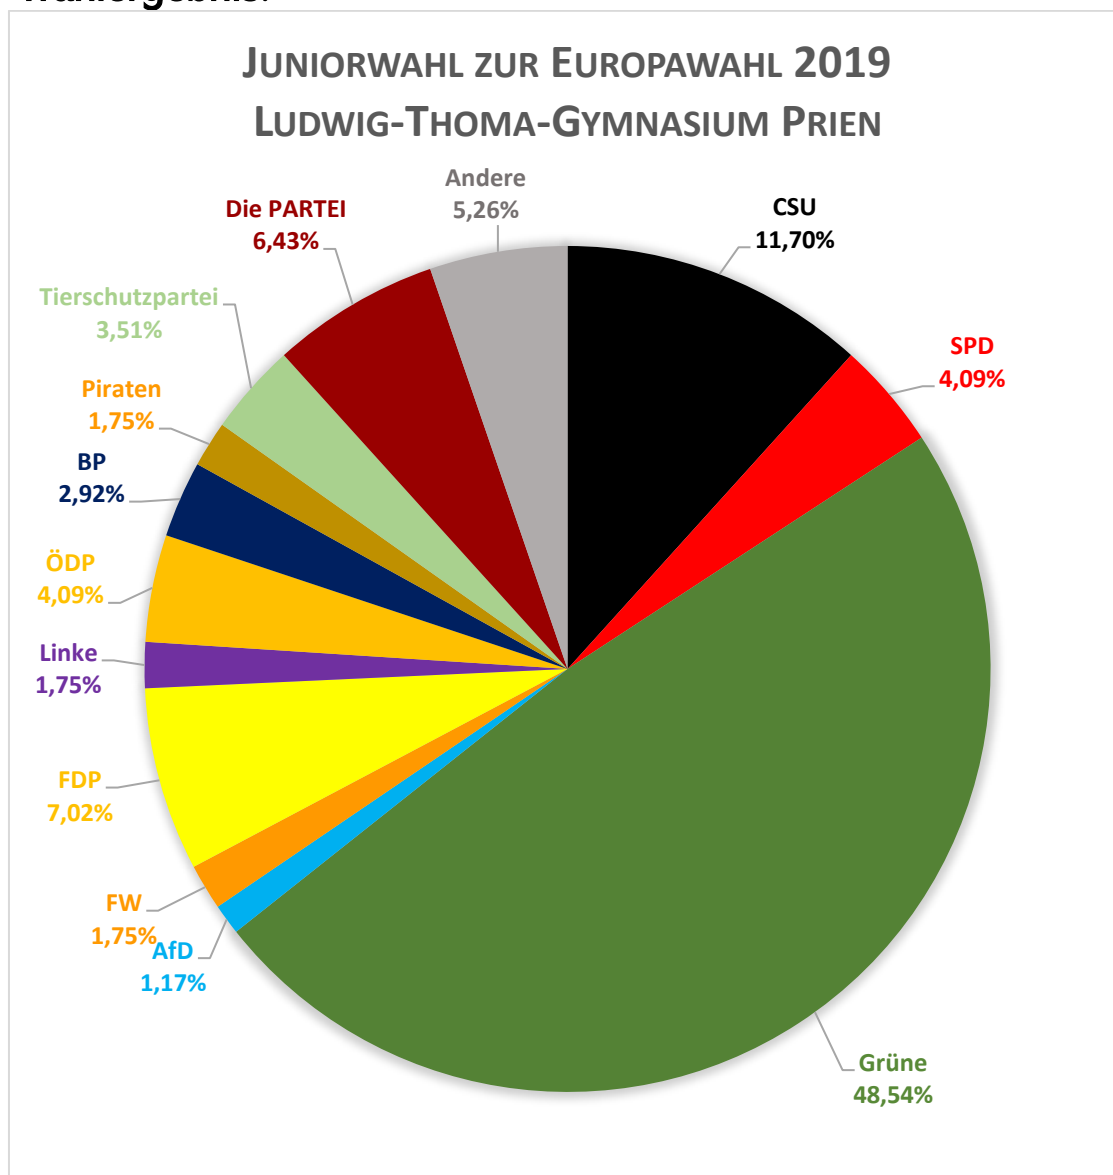

# Juniorwahl zur Europawahl 2019

## Ludwig-Thoma-Gymnasium Prien

Wahlberechtigte: 198  
abgegebene Stimmen: 172  
ungültige Stimmen: 1  
gültige Stimmen: 171

Wahlbeteiligung: 86,87%

### Wahlergebnis:

Partei	Anzahl der Stimmen	Anteil in Prozent
CSU	20	11,70%
SPD	7	4,09%
Grüne	83	48,54%
AfD	2	1,17%
FW	3	1,75%
FDP	12	7,02%
Linke	3	1,75%
ÖDP	7	4,09%
BP	5	2,92%
Piraten	3	1,75%
Tierschutzpartei	6	3,51%
NPD	0	0,00%
Die PARTEI	11	6,43%
FAMILIE	0	0,00%
Volksabstimmung	1	0,58%
DKP	1	0,58%
MLPD	1	0,58%
SGP	0	0,00%
TIERSCHUTZ hier!	1	0,58%
Tierschutzallianz	1	0,58%
Bündnis C	0	0,00%
BIG	0	0,00%
BGE	0	0,00%
DIE DIREKTE!	0	0,00%
Demokratie in Europa	0	0,00%
III. Weg	0	0,00%
Die Grauen	0	0,00%
DIE RECHTE	1	0,58%
DIE VIOLETTEN	0	0,00%
LIEBE	2	1,17%
DIE FRAUEN	0	0,00%